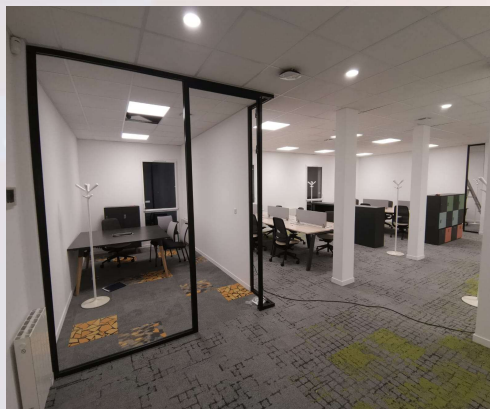

SOPRA BREST

Objet :
Aménagement de bureaux

Maître d'ouvrage :
SOPRA
6 Avenue Kléber
75116 PARIS

Maître d'œuvre :

Période d'activité :
Décembre 2022

Domaine d'activité :
TERTIAIRE

Montant du contrat :

43 K€

www.eces.fr

Prestations réalisées

AMENAGEMENT DE BUREAU

Surface : 205 m²

Aménagement de poste de Travail :

- 20 nourrices de 4 prises
- 38 RJ45
- Modification des éclairages
- 2 Salles de réunion avec écrans audiovisuel
- 1 Cafétaria