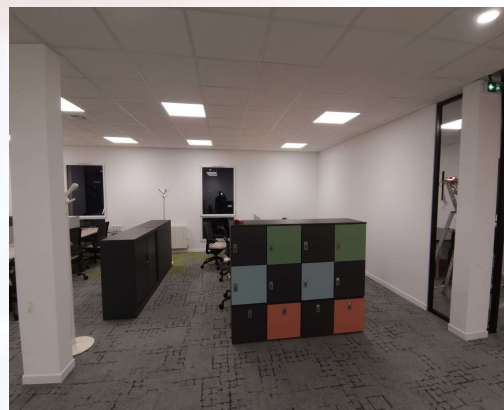

SOPRA BREST

Objet :
Aménagement de bureaux

Maître d'ouvrage :
SOPRA
6 Avenue Kléber
75116 PARIS

Maître d'œuvre :

Période d'activité :
Décembre 2022

Domaine d'activité :
TERTIAIRE

Montant du contrat :

43 K€

www.eces.fr

Prestations réalisées

AMENAGEMENT DE BUREAU

Surface : 205 m²

Aménagement de poste de Travail :

- 20 nourrices de 4 prises
- 38 RJ45
- Modification des éclairages
- 2 Salles de réunion avec écrans audiovisuel
- 1 Cafétaria